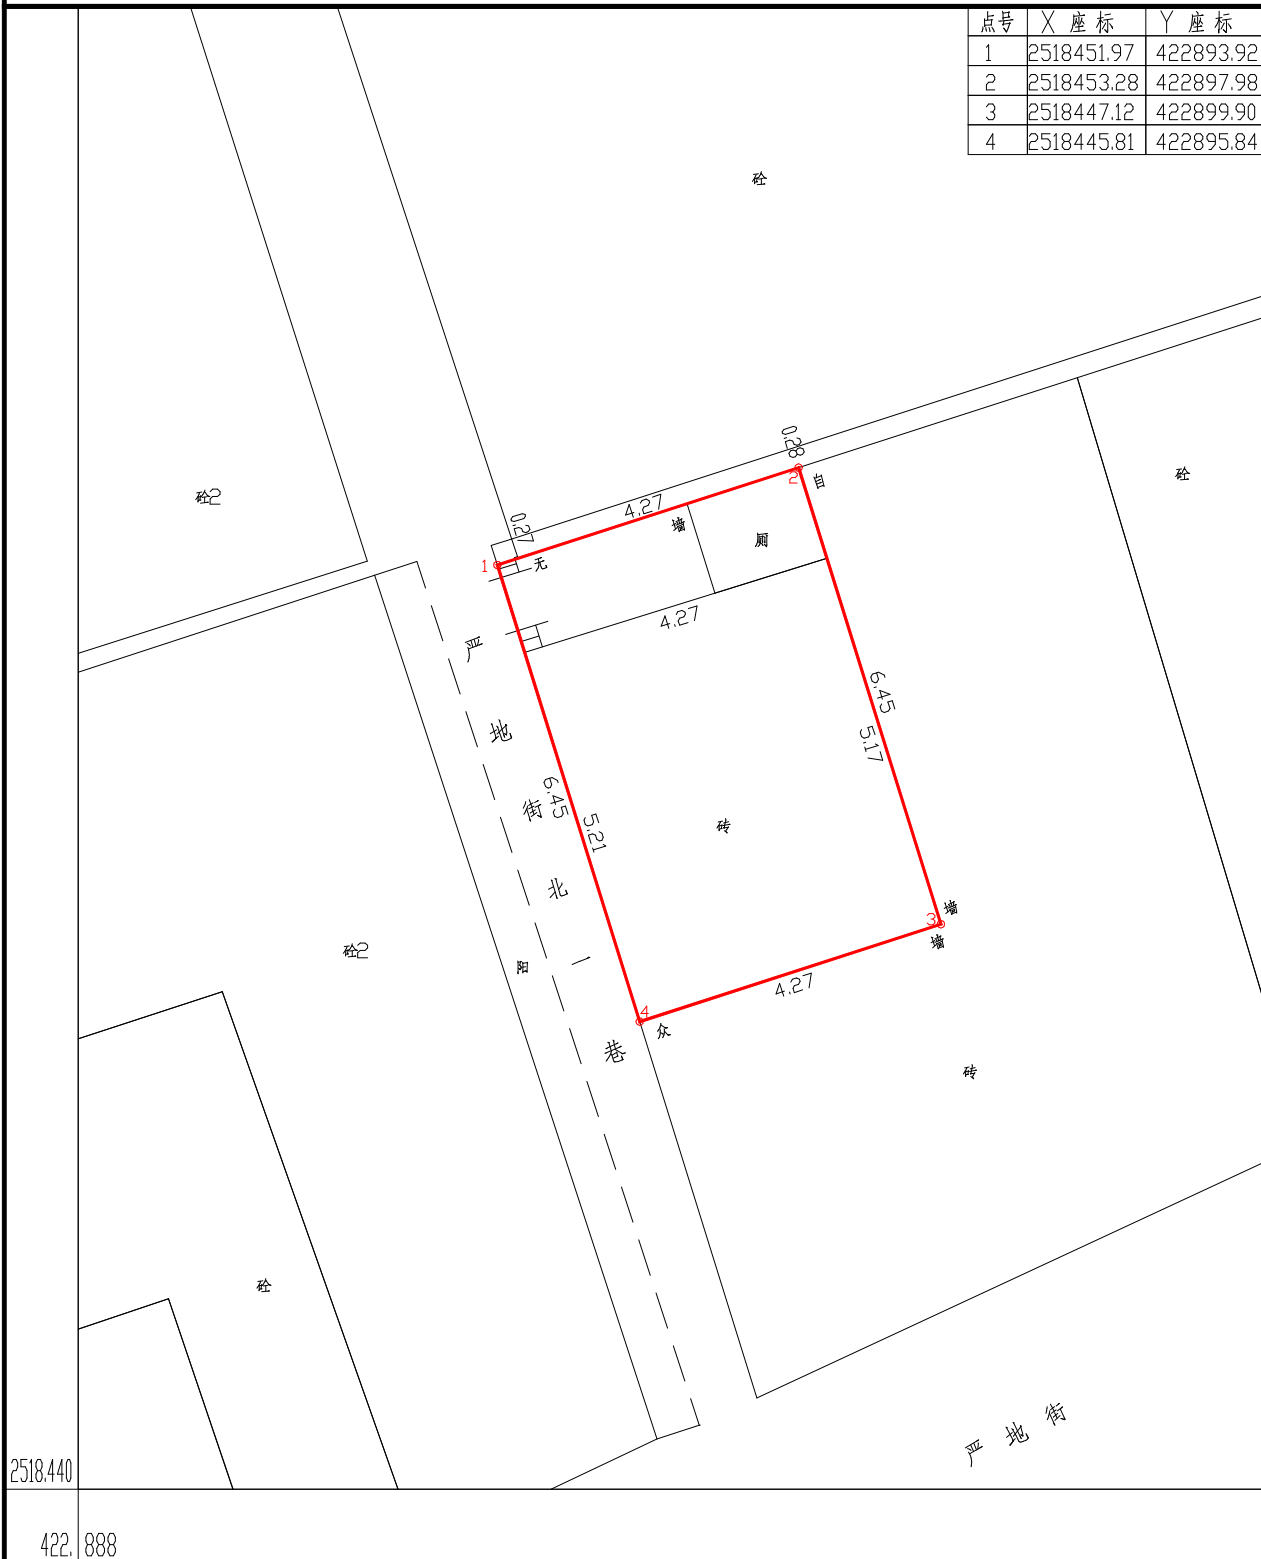

宗地平面图

宗地号: 092091-331

图幅号: 92-91

权属人:

房产号:

原宗地号:

用地面积: 27.54 平方米

座落: 容桂街道严地街北一巷1号

统字号:

建基面积: 22.17 平方米

土地利用类别: 50

发证情况:

建筑总面积: 22.17 平方米

总高度: 3.20 米

第二级高度: 3.20 米

外地面高度: 0 米

北

点号	X 座标	Y 座标
1	2518451.97	422893.92
2	2518453.28	422897.98
3	2518447.12	422899.90
4	2518445.81	422895.84

佛山市顺德区明图测绘有限公司

2518.440

422.888

查丈员: 农伟 指界日期: 2022.03.14
 绘图员: 农伟 绘图日期: 2022.03.14

1 : 100

审核日期:
 审校员: