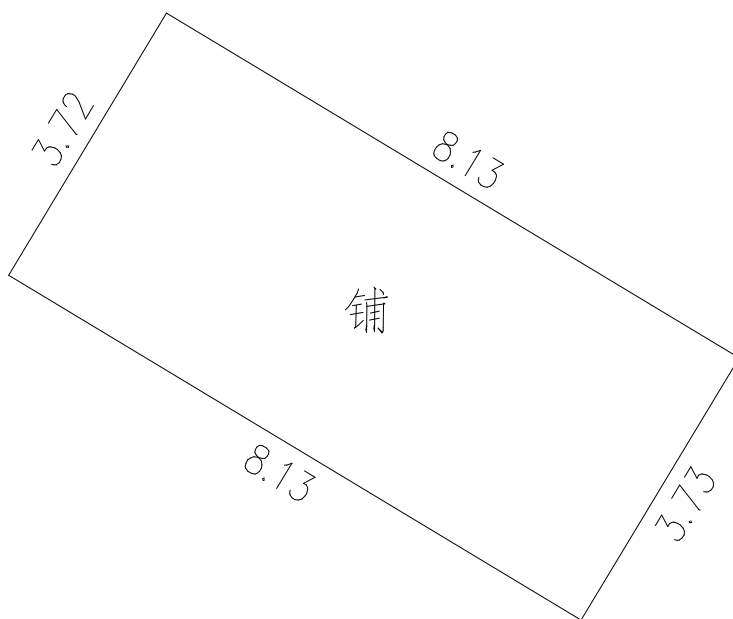

房地产单元平面图

房地座落	容桂街道文塔游泳池一层12号商铺		宗地号	
权属人			另公建面积	M ²
用地面积	M ²	基底面积	M ²	建筑面积 30.29 M ²

比例：1:100

北

丈量员: 农伟

制图员: 农伟

检查员: