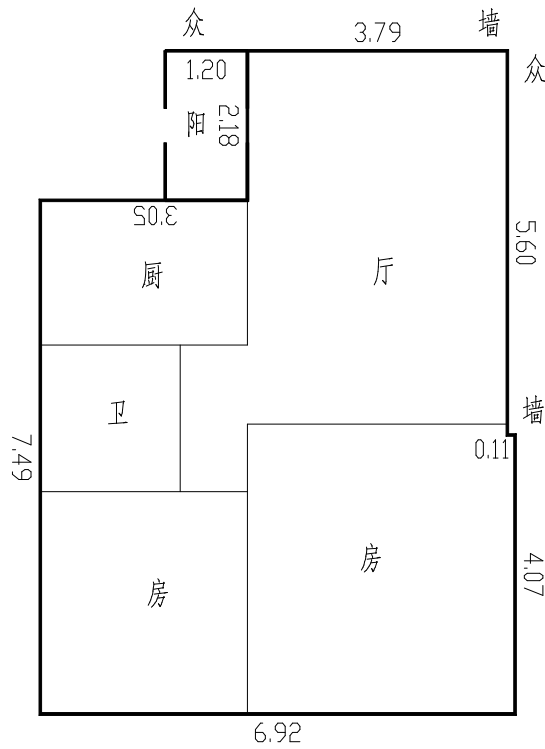

房地产单元平面图

房地座落	容桂卫红居委会怡景村四座701号		宗地号	098097-013
权属人			公建面积	M <sup>2</sup>
用地面积	M <sup>2</sup>	基底面积	M <sup>2</sup>	建筑面积 61.02 M <sup>2</sup>

比例：1：125

佛山市顺德区明图测绘有限公司

丈量员: 农伟

制图员: 农伟

检查员:

注：面积计算按(GB/T17986.1-2000)房产测量规范执行。 测量日期: 2022.03.03