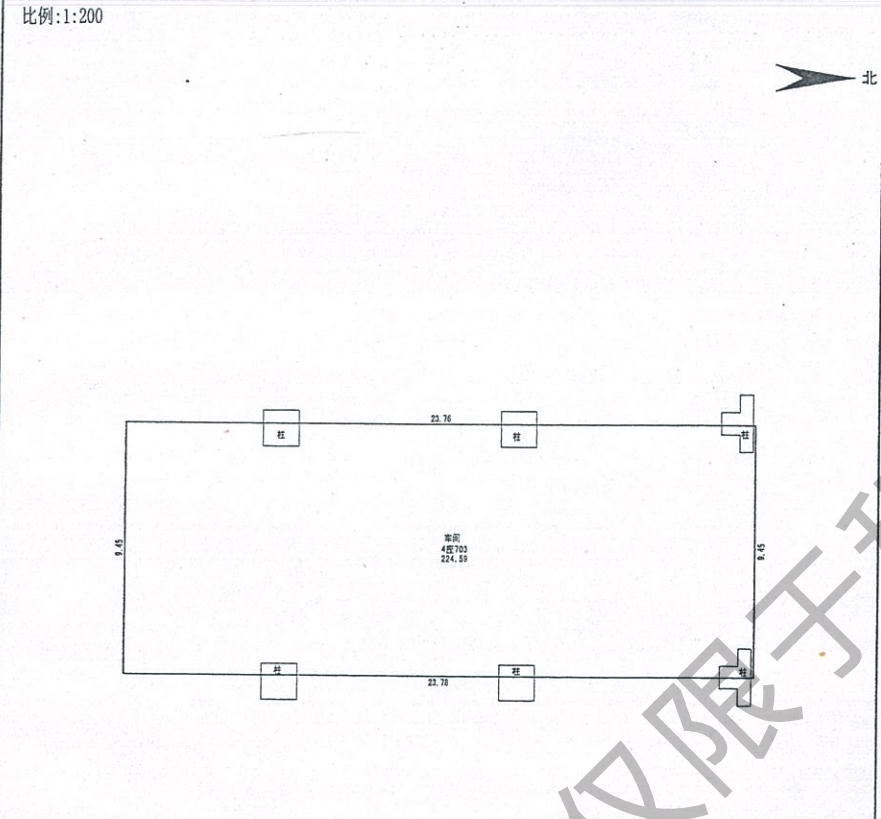

附图页

房地产单元平面图					
房屋座落	佛山市顺德区容桂街道办事处小黄圃社区居委会朝桂路1号		宗地号	096121-015	
单元名称	4座703号	高德科技创新中心	单元流水号	201302340374	
权属人			公建分摊面积	39.38m ²	
用地分摊面积	37.24m ²	基底面积	m ²	套内建筑面积	224.59m ²

单元GUID: [A0B38338-FB4B-4698-97C6-F854FE52E967]

注:面积计算按(GB/T17986.1-2000)房产测量规范执行。

绘图日期:2015-01-24

仅限于租赁工作使用