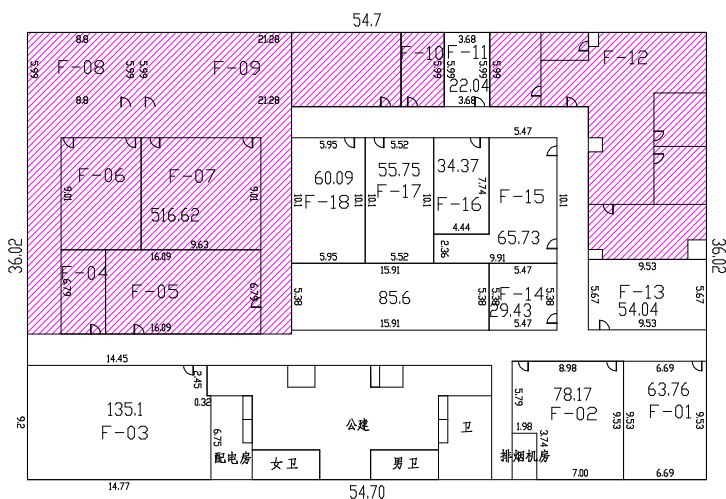

房地产单元平面图

房地座落	容桂街道科技创新中心四座1楼	宗地号	
权属人		公建面积	220.06 M ²
用地面积	M ²	基底面积	M ²
		套内建筑面积	684.08 M ²

比例：1：500

建筑面积总面积：904.14 平方米（不含阴影部分）

丈量员：农 伟

制图员：农 伟

检查员：

注：面积计算按(GB/T17986.1-2000)房产测量规范执行。

测量日期：2025.09.19