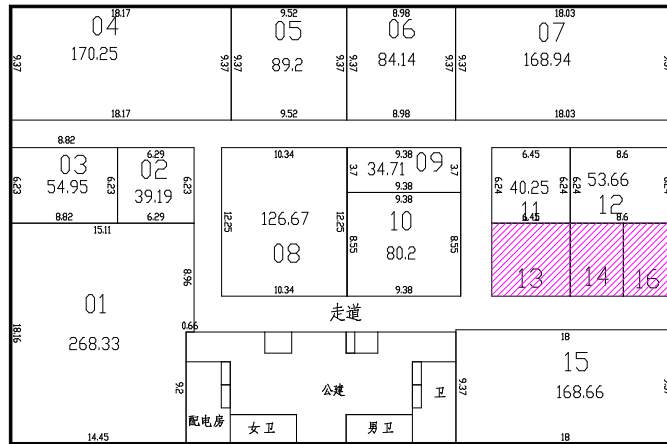

房地产单元平面图

房地座落	容桂街道科技创新中心四座14楼		宗地号	
权属人			公建面积	469.89 M ²
用地面积	M ²	基底面积	M ²	套内建筑面积
				1379.15 M ²

比例：1：500

建筑面积总面积：1849.04 平方米（不含阴影部分）

佛山市顺德区明图谱测绘有限公司

丈量员：农伟

制图员：农伟

检查员：

注：面积计算按(GB/T17986.1-2000)房产测量规范执行。 测量日期：2025.09.19