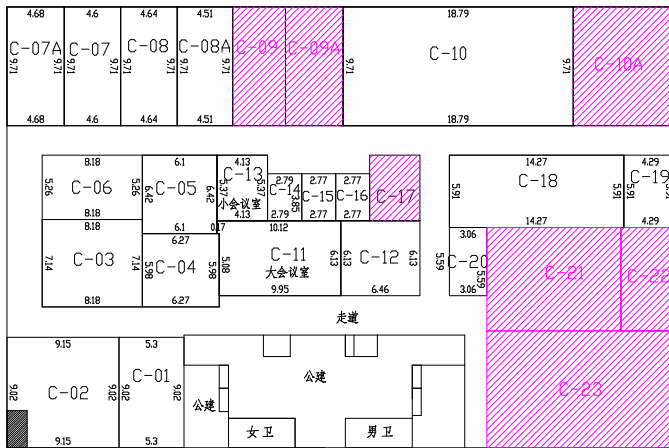

房地产单元平面图

房地座落	容桂街道科技创新中心四座8楼	宗地号	
权属人		公建面积	380.77 M ²
用地面积	M ²	基底面积	M ²
		套内建筑面积	951.64 M ²

比例：1：500

建筑面积总面积：1332.41平方米（不含阴影部分）

丈量员：农 伟

制图员：农 伟

检查员：

注：面积计算按(GB/T17986.1-2000)房产测量规范执行。

测量日期：2025.09.19