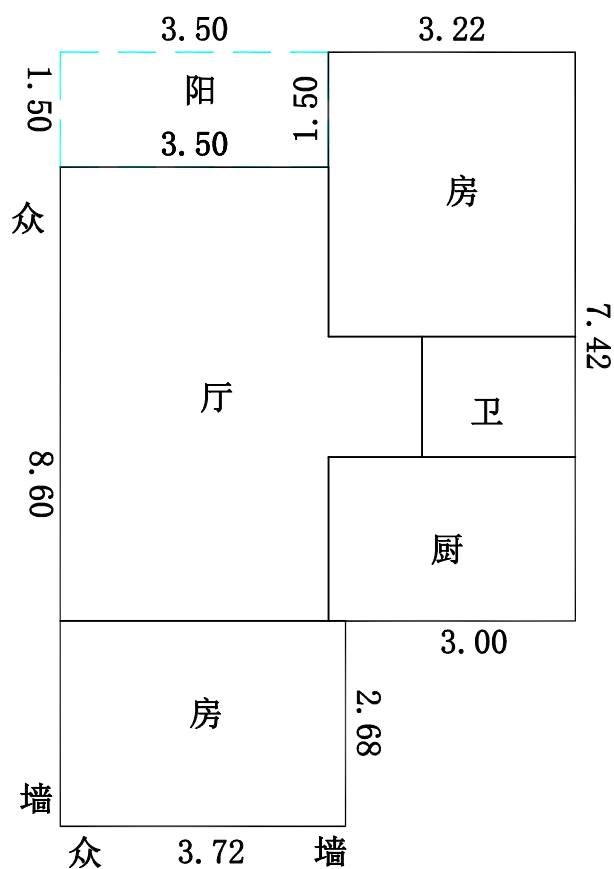

楼宇座落 顺德区容桂街道卫红怡景村十一座601号

楼层

六层

建基面积

M<sup>2</sup>

建筑面积

57.22 M<sup>2</sup>

比例 1:120

北

注：阳台按房产测量规范计算一半建筑面积。